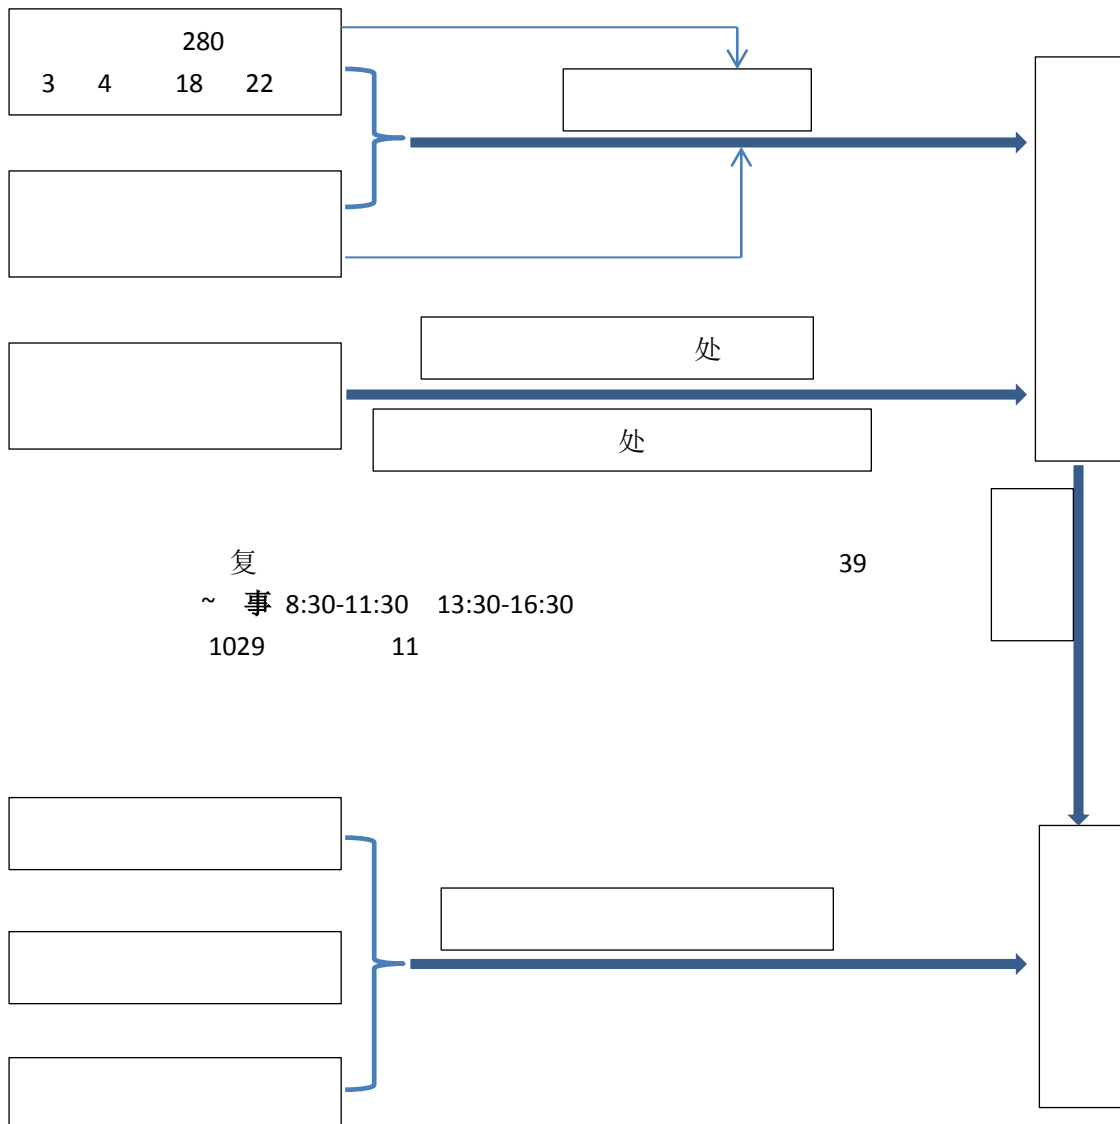

复

1458 21 22

事 08:30-11:30 13:30-16:30

50201989 50201962 20226315
188 12

1. " " 复 一
- 2.

复 39
~ 事 8:30-11:30 13:30-16:30
1029 11

复